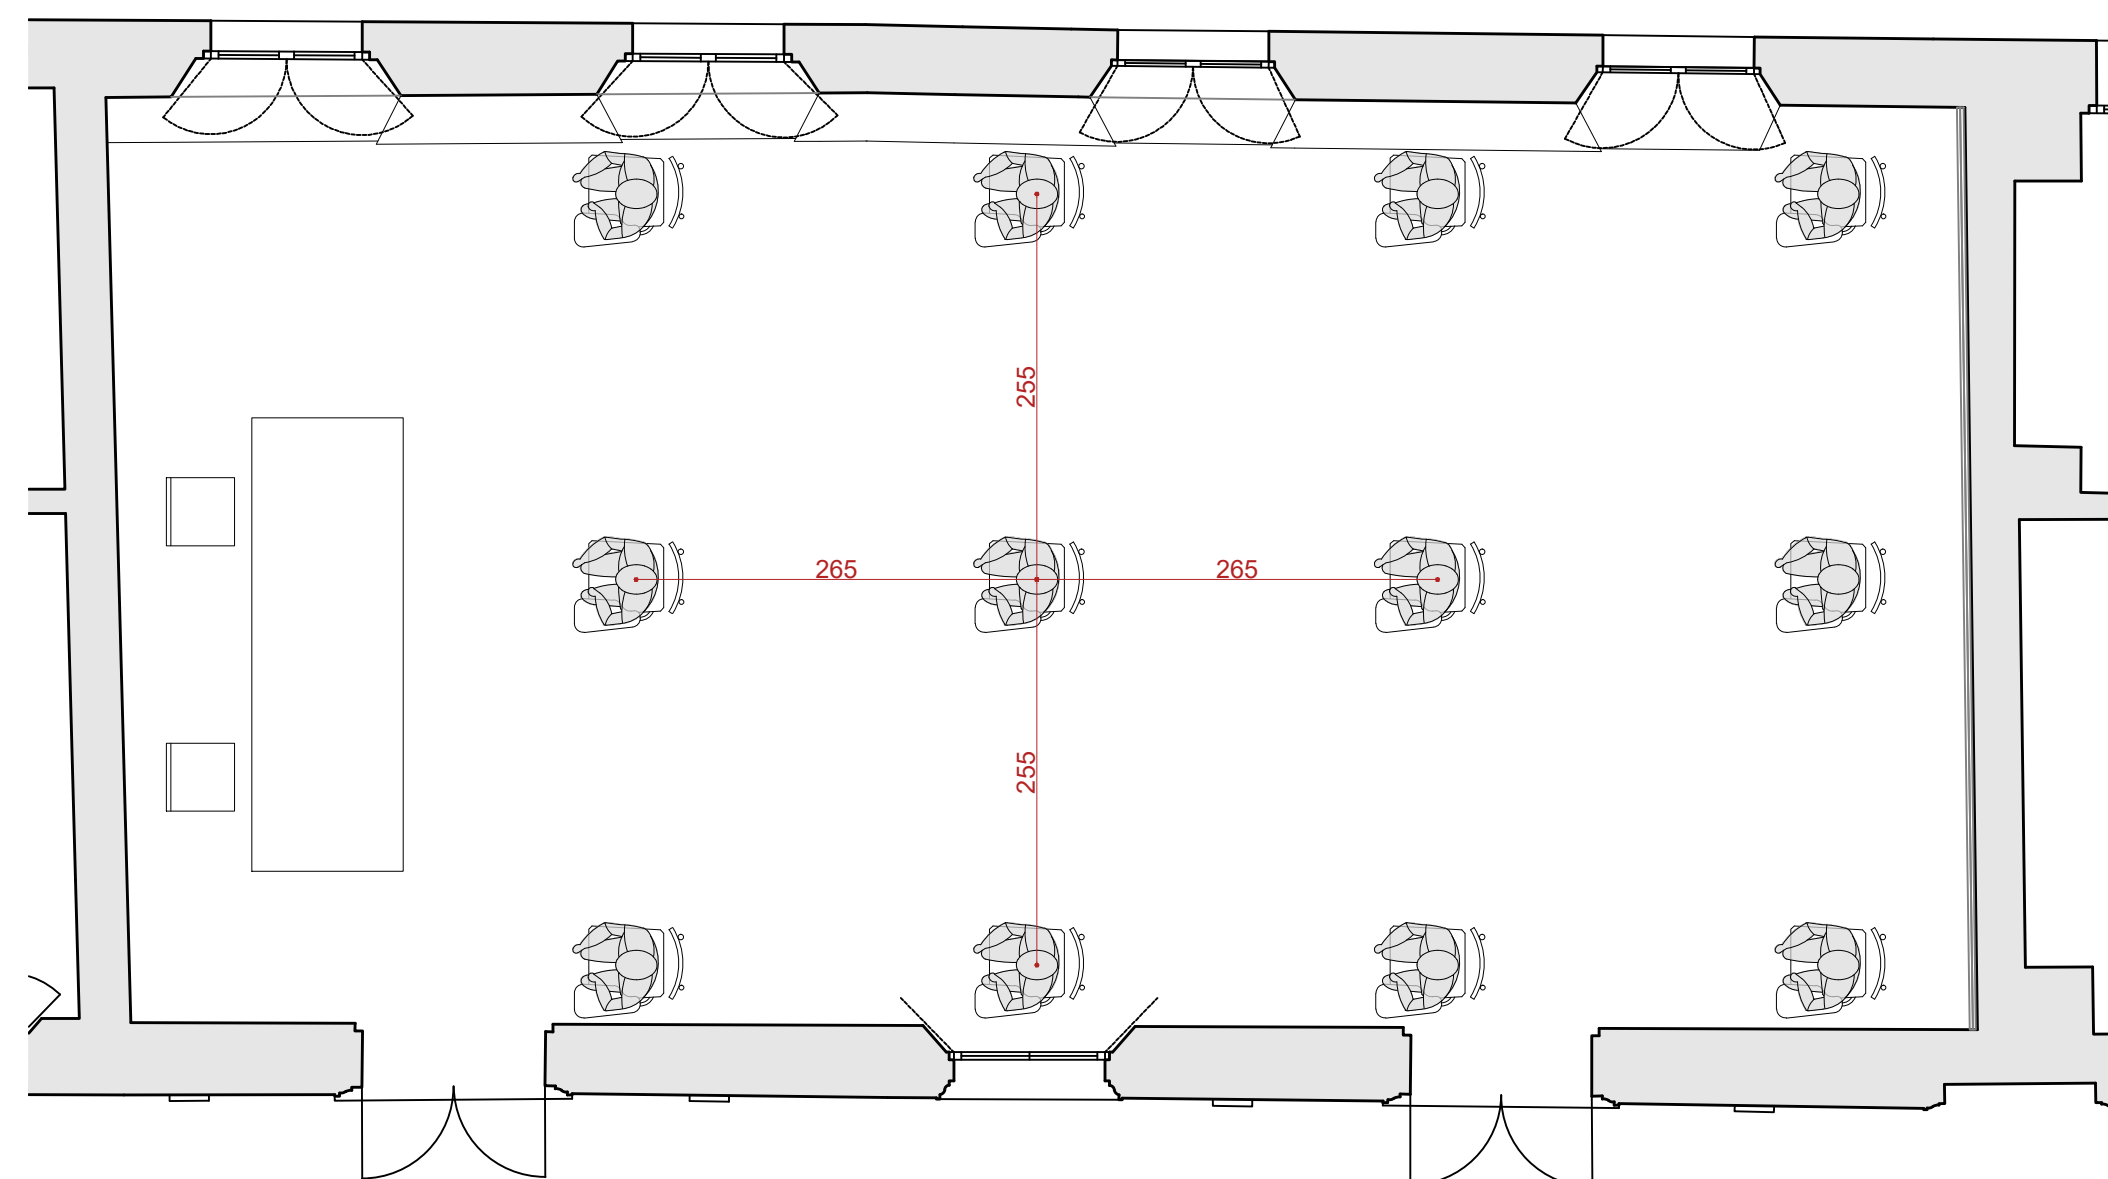

**COMUNE DI  
SAN GIOVANNI IN PERSICETO**

**EX CHIOSTRO DI SAN  
FRANCESCO  
Sala dell'affresco**

INQUADRAMENTO

PLANIMETRIA SCALA 1:50 - Sala dell'affresco

21 candidati

PLANIMETRIA SCALA 1:200 - Piano Terra

PLANIMETRIA SCALA 1:50 - Sala dell'affresco

12 candidati