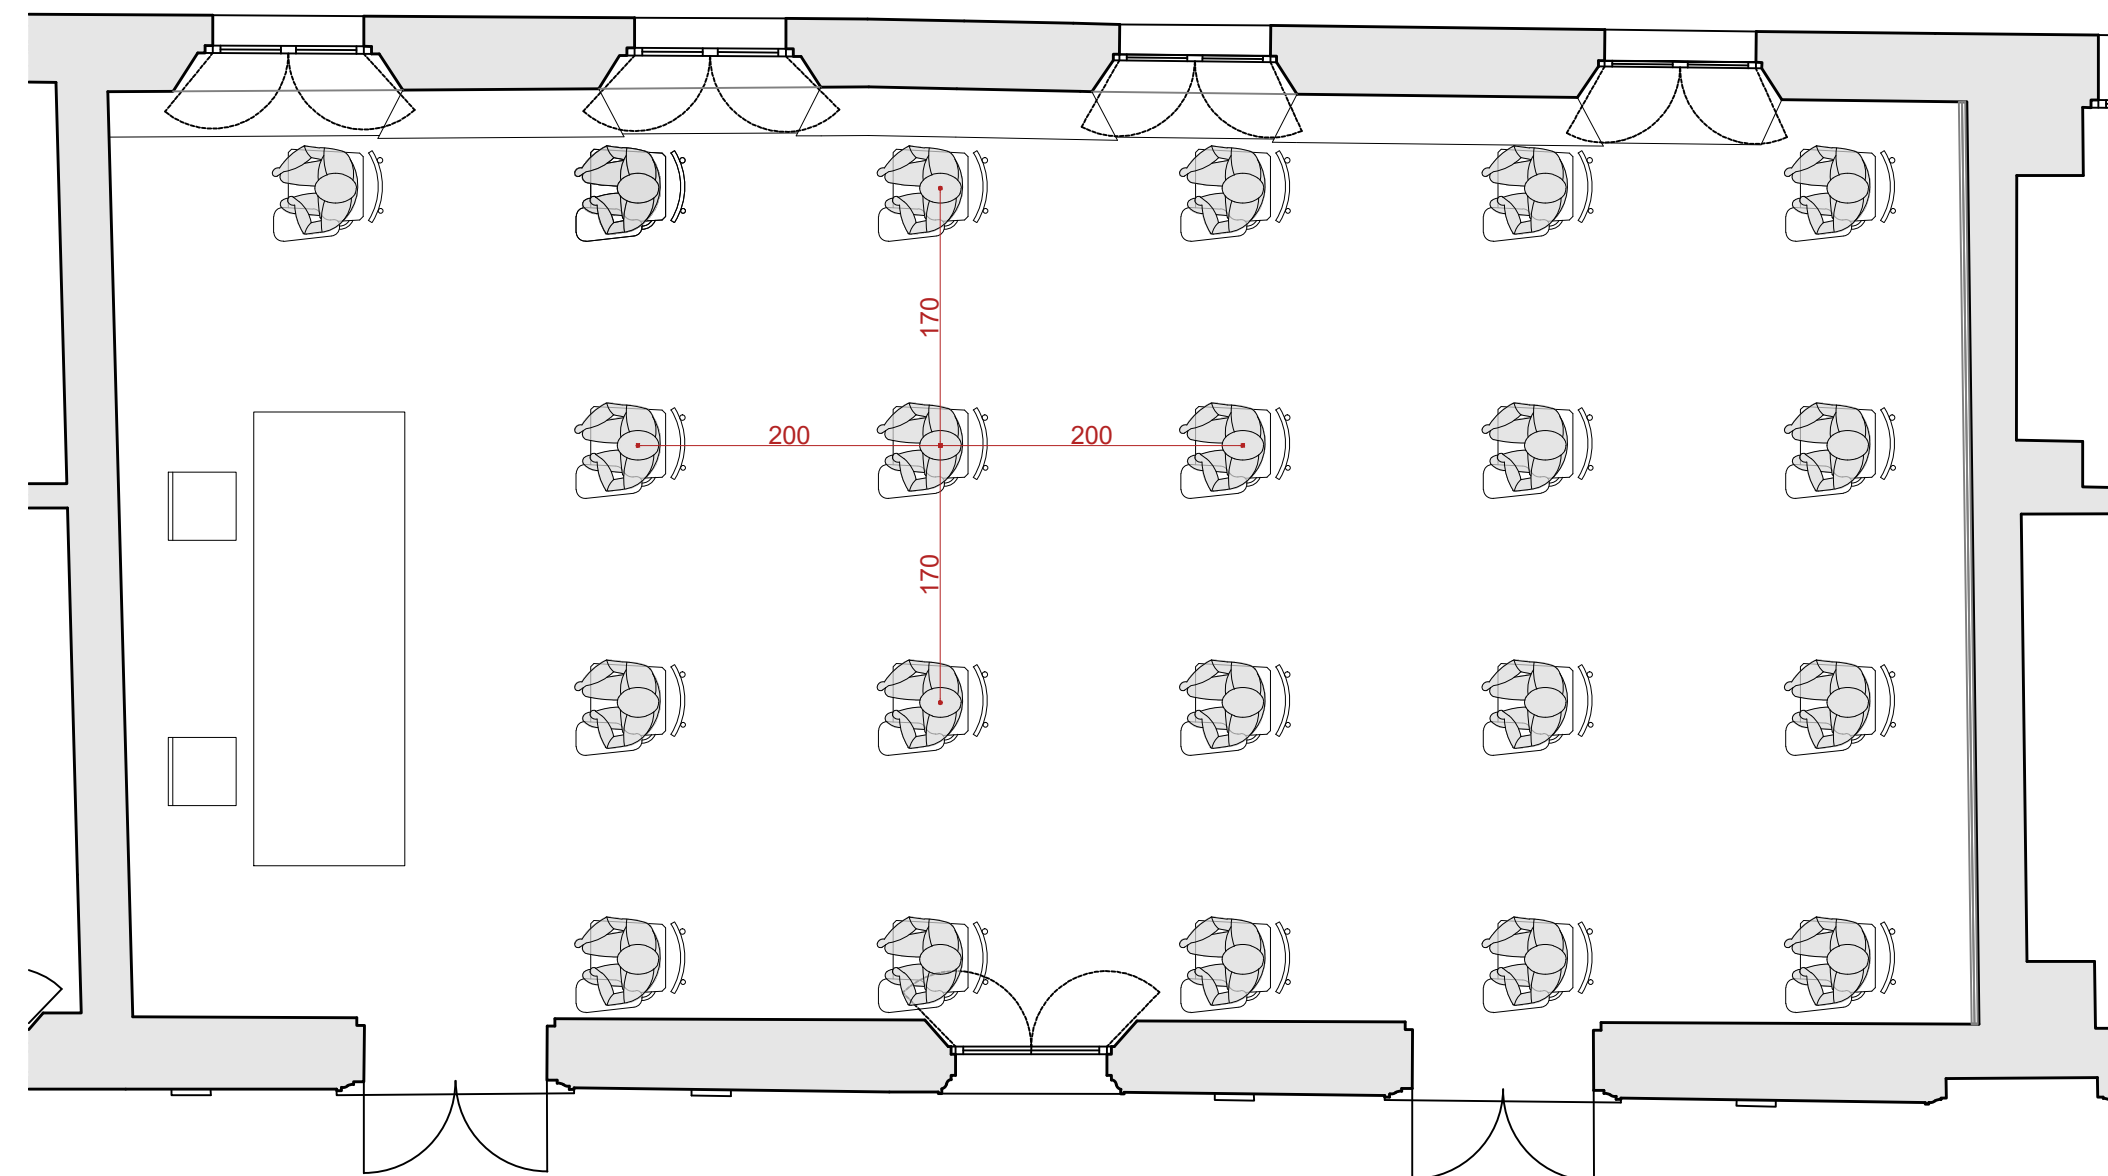

**COMUNE DI  
SAN GIOVANNI IN PERSICETO**

**EX CHIOSTRO DI SAN  
FRANCESCO  
Sala dell'affresco**

INQUADRAMENTO

PLANIMETRIA SCALA 1:50 - Sala dell'affresco

21 candidati

PLANIMETRIA SCALA 1:200 - Piano Terra

PLANIMETRIA SCALA 1:50 - Sala dell'affresco

12 candidati