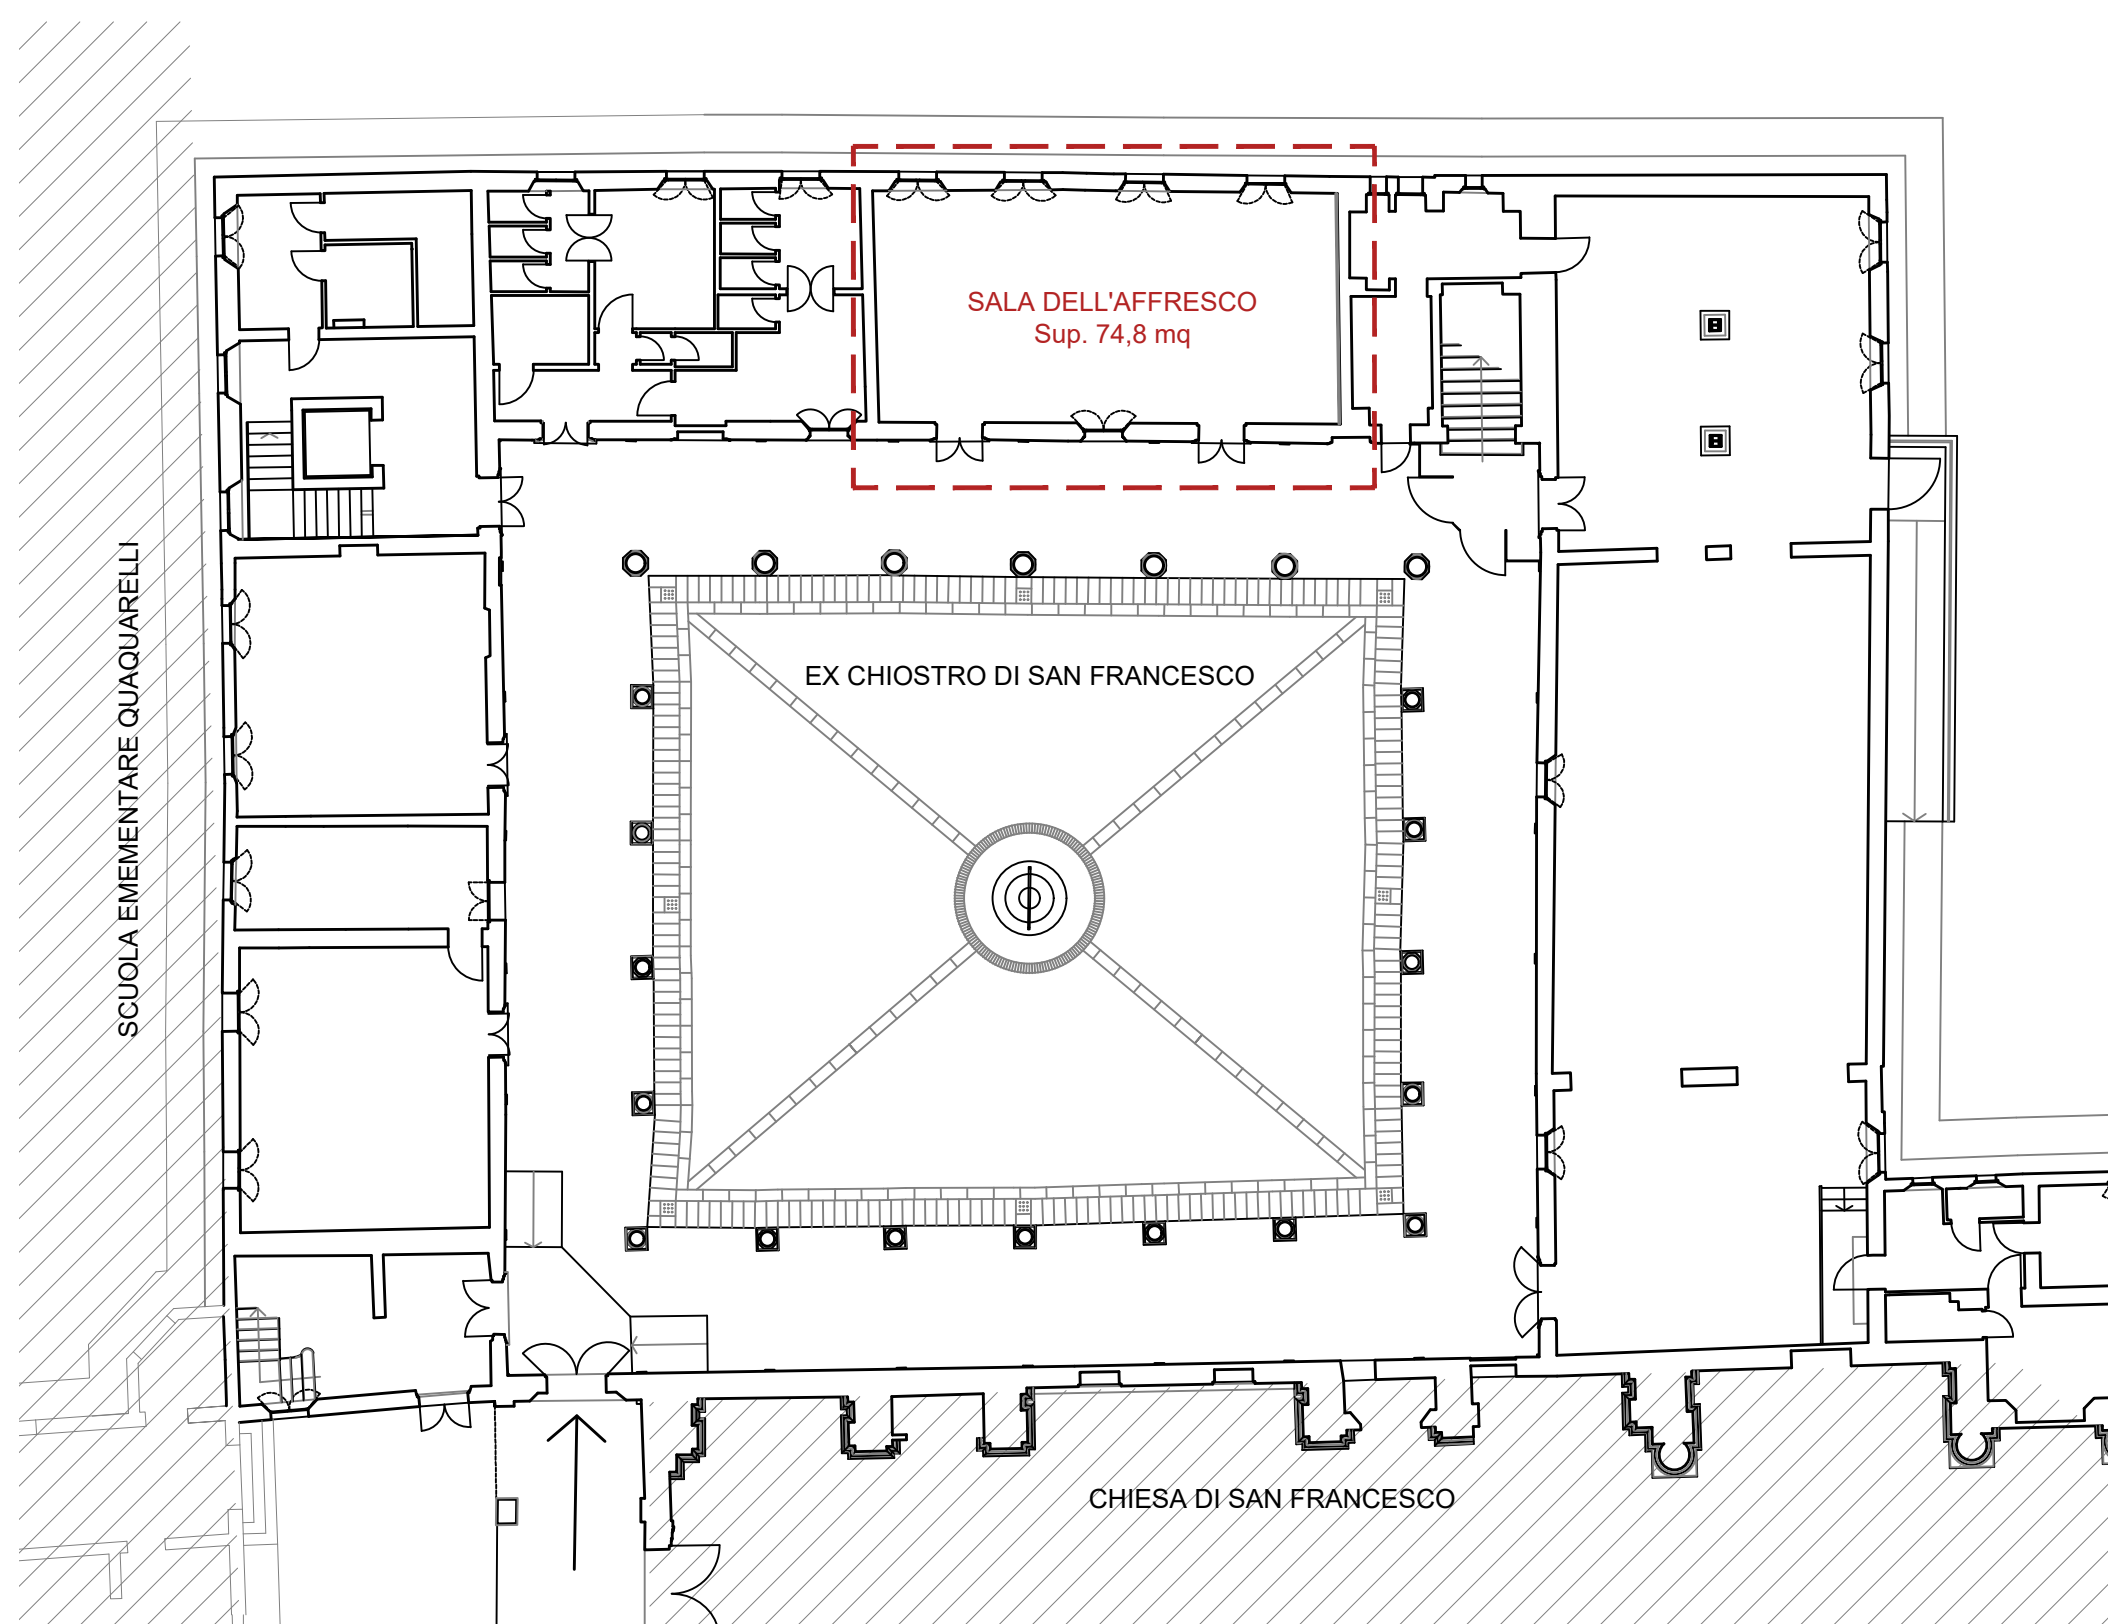

**COMUNE DI  
SAN GIOVANNI IN PERSICETO**

**EX CHIOSTRO DI SAN  
FRANCESCO  
Sala dell'affresco**

INQUADRAMENTO

PLANIMETRIA SCALA 1:50 - Sala dell'affresco

21 candidati

PLANIMETRIA SCALA 1:200 - Piano Terra

PLANIMETRIA SCALA 1:50 - Sala dell'affresco

12 candidati